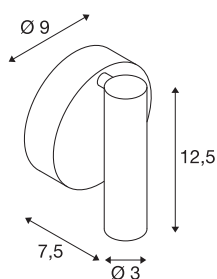

KARPO

lampa ścienna i sufitowa, jednopunktowa, LED, 3000K, okrągła, czarna, z wyłącznikiem, 7,5W

Lampa ścienna i sufitowa LED KARPO, w której rozeta i głowica są połączone za pomocą obrotowego i przechylnego przegubu. Zamontowana wysokowydajna dioda LED o mocy 7,5W i wyłącznik na obudowie sprawiają, że lampa nadaje się do wielu zastosowań, między innymi do czytania. Lampę dostępną z kilkoma barwami światła podłącza się bezpośrednio do napięcia sieciowego 230 V za pomocą zainstalowanego zasilacza LED. Ta lampa zawiera wbudowane źródła światła LED.

DANE TECHNICZNE

Nr artykułu	152340
Różne wyjścia światła	1
Obrotowa lub przechylna	Obrotowa i przechylna
Kod IP	IP 20
Montaż	Wersja natynkowa
Szczegóły dotyczące montażu	Wersja ścienna
Pierwotne napięcie znamionowe	100-240V ~50/60Hz
Prąd / napięcie wtórny	500 mA
Klasy ochrony	I
Wydajność	6 W
Temperatura otoczenia	30 °C
Poziom prądu rozruchowego	4.5 A
Czas trwania prądu rozruchowego	30 μs
Efekt stroboskopowy (SVM)	0.1
Strumień świetlny	370 lm
Temperatura barwy światła	3000 Kelvin
Kąt połowiczny rozpraszania	40 °
Kolor	czarny
CRI	90
Dane LXXBXX	L70B50
Okres użytkowania	30000 h
Emisja światła	Bezpośredni

Źródła światła

916523	
--------	---

Szerokość	9 cm
Wysokość	12.5 cm
Głębokość	7.5 cm
Waga netto	0.312 kg
Waga brutto	0.385 kg
Strona BIG WHITE	383