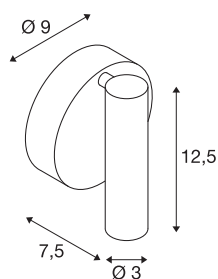

## KARPO

**luminaria de pared y techo, de una llama, led, 3000 K, redonda, blanco, con interruptor, 7,5 W**

Luminaria de pared y techo led KARPO en la que el rosetón y la cabeza se encuentran unidas a través de una pieza articulada giratoria y orientable. Gracias al led montado de alta potencia con 7,5 W y el interruptor en la caja, la luminaria es apta para muchas aplicaciones, entre otras, como luminaria para leer. La conexión eléctrica de la luminaria disponible en varios colores de la luz se realiza directamente a la tensión eléctrica de 230 V gracias al controlador led incorporado. Esta luminaria contiene ledes incorporados.

## Datos técnicos

Art. N.º	152341
Número de salidas de luz diferentes	1
Giratoria u orientable	Giratoria y orientable
Código IP	IP 20
Montaje	Superficie
Detalles de montaje	Pared
Voltaje nominal primario	100-240V ~50/60Hz
Corriente eléctrica / Tensión secundaria	500 mA
Clase de protección	I
Potencia	6 W
Temperatura ambiente máxima	30 °C
Nivel de corriente de entrada	4.5 A
Duración de la corriente de entrada	30 µs
Efecto estroboscópico (SVM)	0.1
Flujo luminoso	400 lm
Temperatura del color de la luz	3000 Kelvin
Semiángulo de dispersión	40 °
Color	blanco
IRC	90
Datos LXXBXX	L70B50
Vida útil	30000 h
Salida de la luz	directamente

## Fuente de luz

916523	
--------	---

<b>Anchura</b>	9 cm
<b>Altura</b>	12.5 cm
<b>Profundidad</b>	7.5 cm
<b>Peso neto</b>	0.308 kg
<b>Peso bruto</b>	0.383 kg
<b>Página BIG WHITE</b>	225