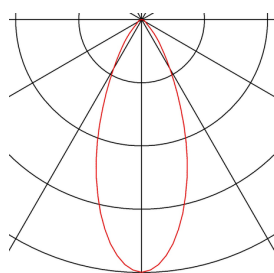

## KARPO

**luminaria de pared y techo, de una llama, led, 3000 K, redonda, blanco, con interruptor, 7,5 W**

Luminaria de pared y techo led KARPO en la que el rosetón y la cabeza se encuentran unidas a través de una pieza articulada giratoria y orientable. Gracias al led montado de alta potencia con 7,5 W y el interruptor en la caja, la luminaria es apta para muchas aplicaciones, entre otras, como luminaria para leer. La conexión eléctrica de la luminaria disponible en varios colores de la luz se realiza directamente a la tensión eléctrica de 230 V gracias al controlador led incorporado. Esta luminaria contiene ledes incorporados.

## Datos técnicos

Art. N.º	152341
Número de salidas de luz diferentes	1
Giratoria u orientable	Giratoria y orientable
Código IP	IP 20
Montaje	Superficie
Detalles de montaje	Pared
Voltaje nominal primario	100-240V ~50/60Hz
Corriente eléctrica / Tensión secundaria	500 mA
Clase de protección	I
Potencia	6 W
Temperatura ambiente máxima	30 °C
Nivel de corriente de entrada	4.5 A
Duración de la corriente de entrada	30 µs
Efecto estroboscópico (SVM)	0.1
Flujo luminoso	400 lm
Temperatura del color de la luz	3000 Kelvin
Semiángulo de dispersión	40 °
Color	blanco
IRC	90
Datos LXXBXX	L70B50
Vida útil	30000 h
Salida de la luz	directamente

## Fuente de luz

916523	
--------	---

<b>Anchura</b>	9 cm
<b>Altura</b>	12.5 cm
<b>Profundidad</b>	7.5 cm
<b>Peso neto</b>	0.308 kg
<b>Peso bruto</b>	0.383 kg
<b>Página BIG WHITE</b>	225