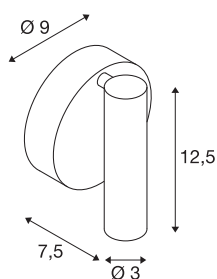

KARPO 30

applique intérieure, liseuse, blanc, LED, 6W, 3000K, avec interrupteur

L'applique et plafonnier LED KARPO, avec patère et tête reliées via une articulation orientable et inclinable. La puissante LED 7,5W et l'interrupteur sur boîtier rend le luminaire adapté à de nombreuses applications, notamment comme lampe de lecture. Le raccordement électrique du luminaire disponible en plusieurs couleurs d'éclairage s'effectue directement sur la tension secteur 230V via l'alimentation LED intégrée. Ce luminaire comprend des modules à LED intégrés.

INFORMATIONS TECHNIQUES

| | |
|--|--------------------------------|
| Réf. | 152341 |
| Nombre de sorties lumineuses différentes | 1 |
| Orientable ou inclinable | Dispositif rotatif et pivotant |
| Code IP | IP 20 |
| Montage | En saillie |
| Détails de montage | Applique |
| Tension nominale primaire | 100-240V ~50/60Hz |
| Courant / tension secondaire | 500 mA |
| Classe de protection | I |
| Puissance en watts | 6 W |
| Température ambiante maximale | 30 °C |
| Hauteur du courant d'appel | 4.5 A |
| Durée du courant d'appel | 30 µs |
| Effet stroboscopique (SVM) | 0.1 |
| Lumen | 400 lm |
| Température de couleur | 3000 Kelvin |
| Angle de rayonnement | 40 ° |
| Coloris | blanc |
| IRC | 90 |
| Données LXXBXX | L70B50 |
| Durée de vie | 30000 h |
| Sortie lumineuse | directement |

Source Lumineuse

| | |
|--------|---|
| 916523 |  |
|--------|---|

| | |
|--------------------------|----------|
| Largeur | 9 cm |
| Hauteur | 12.5 cm |
| Profondeur | 7.5 cm |
| Poids net | 0.308 kg |
| Poids brut | 0.383 kg |
| Page du BIG WHITE | 383 |