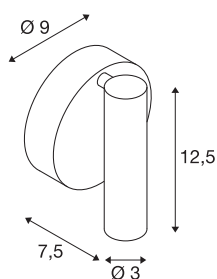

KARPO

wand- en plafondarmatuur, eenvlammig, LED, 3000K, rond, wit, met schakelaar, 7,5W

Het LED wand- en plafondarmatuur KARPO waarbij rozet en kop via een draai- en richtbaar scharnierstuk verbonden zijn. Door de montage van een krachtige LED van 7,5 watt en de behuizingsschakelaar is de lamp voor veel toepassingen geschikt, onder meer als leeslamp. De elektrische aansluiting van het in meerdere lichtkleuren verkrijgbare armatuur gebeurt door een geïnstalleerde LED-driver direct op 230V netspanning. Dit armatuur bevat ingebouwde LED-lampen.

TECHNISCHE GEGEVENS

Art.nr.	152341
Aantal verschillende lichtopeningen	1
Draai- of zwenkbaar	Draai- en kantelbaar
IP-code	IP 20
Montage	opbouw
Montagebeschrijving	wand
Primaire nominale spanning	100-240V ~50/60Hz
Secundaire stroom/spanning	500 mA
Beschermingsklasse	I
Wattage	6 W
maximale omgevingstemperatuur	30 °C
Niveau van inschakelstroom	4.5 A
Duur van inschakelstroom	30 µs
Stroboscopisch effect (SVM)	0.1
Lumen	400 lm
Lichtkleurtemperatuur	3000 Kelvin
Stralingshoek	40 °
Kleur	wit
CRI	90
LXXBXX-gegevens	L70B50
Levensduur	30000 h
Lichtuitlaat	direct

Lichtbron

916523	
--------	---

Breedte	9 cm
Hoogte	12.5 cm
Diepte	7.5 cm
Nettogewicht	0.308 kg
Brutogewicht	0.383 kg
BIG WHITE pagina	383