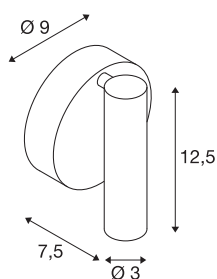

KARPO

lampa ścienna i sufitowa, jednopunktowa, LED, 3000K, okrągła, biała, z wyłącznikiem, 7,5W

Lampa ścienna i sufitowa LED KARPO, w której rozeta i głowica są połączone za pomocą obrotowego i przechylnego przegubu. Zamontowana wysokowydajna dioda LED o mocy 7,5W i wyłącznik na obudowie sprawiają, że lampa nadaje się do wielu zastosowań, między innymi do czytania. Lampę dostępną z kilkoma barwami światła podłącza się bezpośrednio do napięcia sieciowego 230 V za pomocą zainstalowanego zasilacza LED. Ta lampa zawiera wbudowane źródła światła LED.

DANE TECHNICZNE

Nr artykułu	152341
Różne wyjścia światła	1
Obrotowa lub przechylna	Obrotowa i przechylna
Kod IP	IP 20
Montaż	Wersja natynkowa
Szczegóły dotyczące montażu	Wersja ścienna
Pierwotne napięcie znamionowe	100-240V ~50/60Hz
Prąd / napięcie wtórny	500 mA
Klasy ochrony	I
Wydajność	6 W
Temperatura otoczenia	30 °C
Poziom prądu rozruchowego	4.5 A
Czas trwania prądu rozruchowego	30 μs
Efekt stroboskopowy (SVM)	0.1
Strumień świetlny	400 lm
Temperatura barwy światła	3000 Kelvin
Kąt połowiczny rozpraszania	40 °
Kolor	biały
CRI	90
Dane LXXBXX	L70B50
Okres użytkowania	30000 h
Emisja światła	Bezpośredni

Źródła światła

916523	
--------	---

Szerokość	9 cm
Wysokość	12.5 cm
Głębokość	7.5 cm
Waga netto	0.308 kg
Waga brutto	0.383 kg
Strona BIG WHITE	383