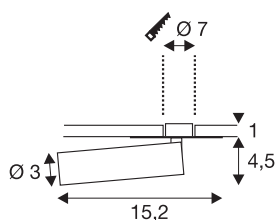

## DANE TECHNICZNE

|                               |                                 |
|-------------------------------|---------------------------------|
| Nr artykułu                   | 152380                          |
| Obrotowa lub przechyłna       | Obrotowa i przechyłna           |
| Kod IP                        | IP 20                           |
| Montaż                        | Wersja do wbudowania            |
| Szczegóły dotyczące montażu   | Wersja sufitowa, Wersja ścienna |
| Prąd / napięcie wtórny        | 500 mA                          |
| Klasy ochrony                 | III                             |
| Wydajność                     | 7.5 W                           |
| Temperatura otoczenia         | 40 °C                           |
| Strumień świetlny             | 450 lm                          |
| Temperatura barwy światła     | 3000 Kelvin                     |
| Kąt połowiczny rozpraszania   | 40 °                            |
| Kolor                         | czarny                          |
| CRI                           | 90                              |
| Dane LXXBXX                   | L70B50                          |
| Okres użytkowania             | 30000 h                         |
| Rozkład natężenia oświetlenia | Symetryczne obracanie           |
| Emisja światła                | bezpośrednie                    |
| Długość                       | 15.2 cm                         |
| Wysokość                      | 5.5 cm                          |
| średnica                      | 3 cm                            |
| Waga netto                    | 0.175 kg                        |