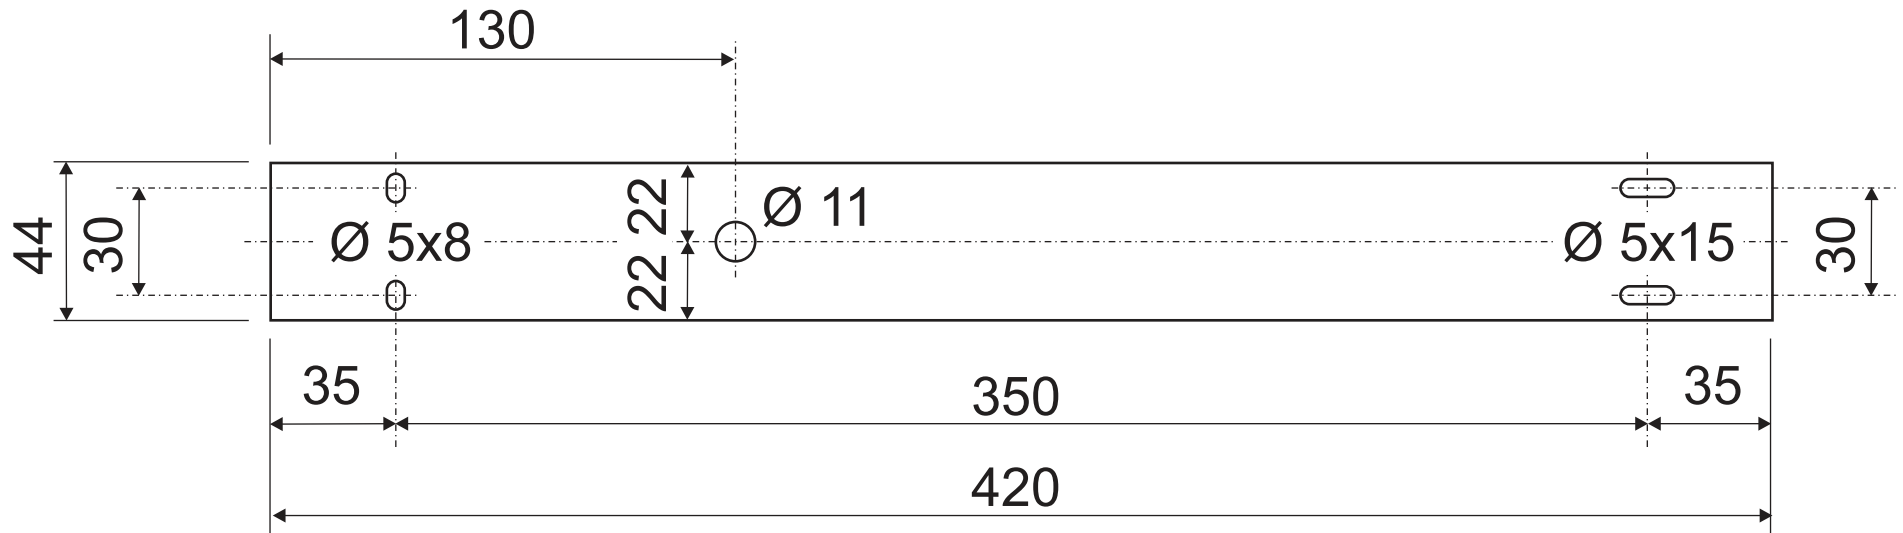

Item-no. 155206
 (mm)
 not in scale
 nicht maßstäblich

19.02.2018 SLV GmbH

Technische Änderungen vorbehalten. Technical Details are subject to change. Les détails techniques sont sujet à des changements. Nos reservamos el derecho a modificaciones técnicas. Modifiche tecniche riservate. Behoudens technische wijzigingen. Ret til tekniske ændringer forbeholdes. Zmiany techniczne zastrzeżone. Сохраняется право на внесение технических изменений. Tekniska ändringar kan förekomma. Teknik değişiklik yapma hakkı saklıdır. A technikai részletek termékenként változhatnak.