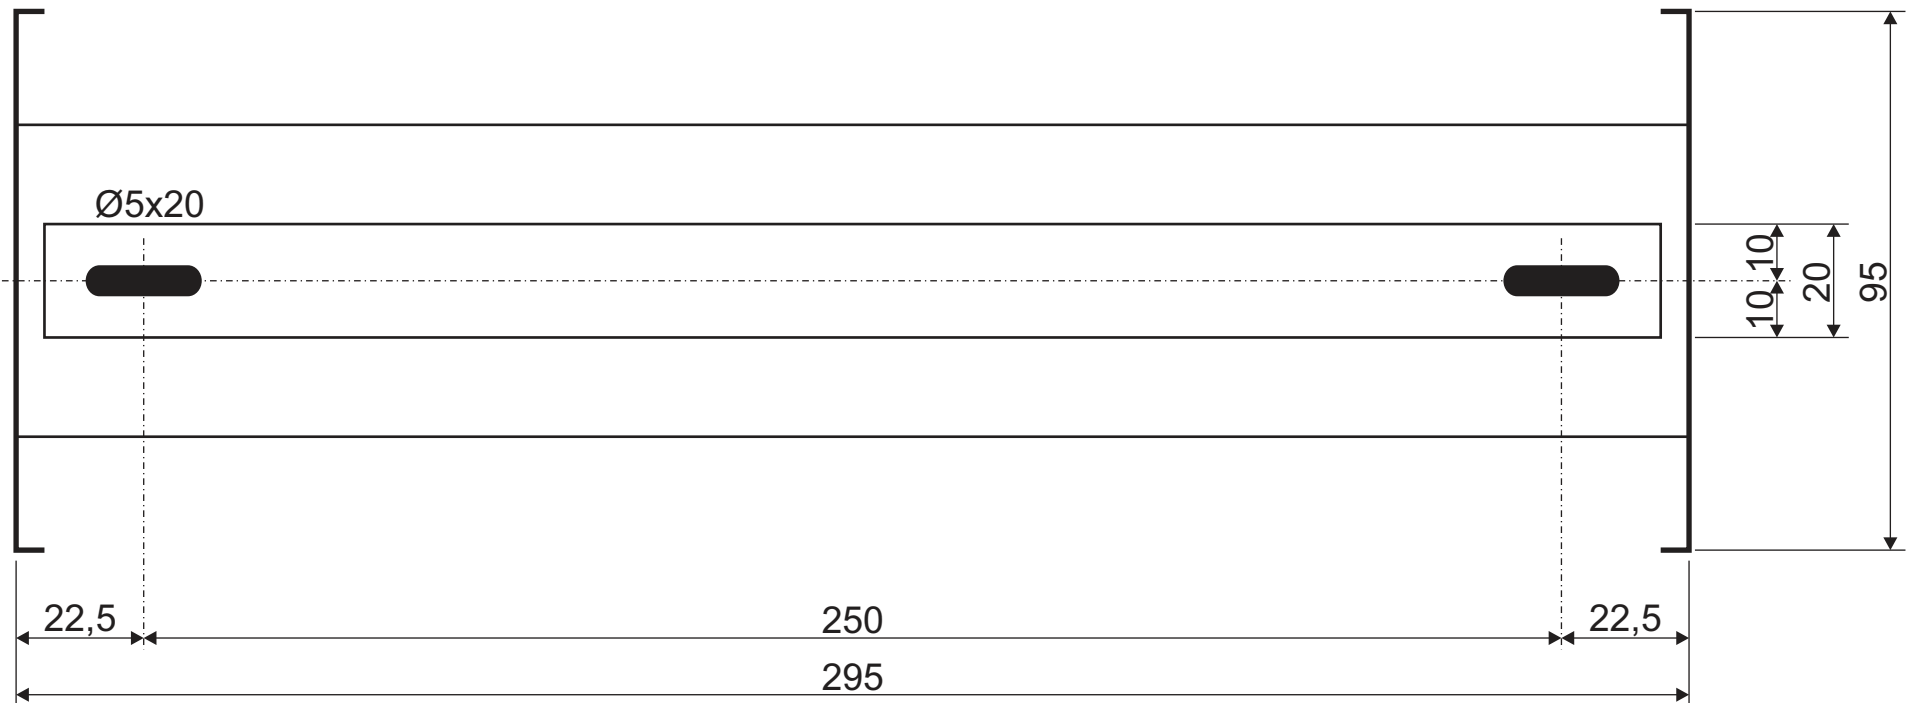

Item-no. 155221 / 155222 / 155228

(mm)

not in scale

nicht maßstäblich

19.02.2018 SLV GmbH

Technische Änderungen vorbehalten. Technical Details are subject to change. Les détails techniques sont sujet à des changements.