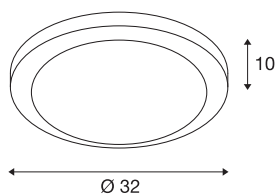

## MELAN

lampa sufitowa, A60, okrągła, aluminium szczotkowane, szkło satynowane, maks. 60W

Lampa sufitowa MELAN przekonuje prostymi kształtami i eleganckim kontrastowym połączeniem zastosowanych materiałów – szczotkowanego aluminium i szkła.

## DANE TECHNICZNE

Nr artykułu	155236
Oprawa	E27
Liczba opraw	1
Kod IP	IP 20
Montaż	Wersja natynkowa
Szczegóły dotyczące montażu	Wersja sufitowa, Wersja ścienna
Pierwotne napięcie znamionowe	220-240V ~50/60Hz
Klasy ochrony	I
Wydajność	60 W
Kolor	aluminium
Rozkład natężenia oświetlenia	Symetryczne obracanie
Emisja światła	bezpośrednie
Wysokość	10 cm
średnica	32 cm
Waga netto	1.291 kg
Waga brutto	2.022 kg
Strona BIG WHITE	427