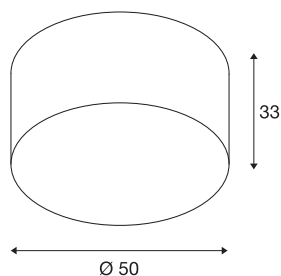

SOPRANA CL-1

lampa sufitowa, TC-DSE, okrągła, beżowy abażur,
Ø/W 50/26 cm, maks. 3x60W

Duży abażur zapewnia szeroki zakres zastosowań lampy sufitowej SOPRANA CL-1. Do wyboru jest abażur w kolorze białym lub beżowym wykonany z tkaniny i polistyrenu, który gwarantuje równomierne oświetlenie za pomocą dostępnych w sklepach żarówek wysokonapięciowych E27. Lampa sufitowa SOPRANA CL-1 jest gotowa do bezpośredniego podłączenia do napięcia sieciowego 230 V.

DANE TECHNICZNE

Nr artykułu	155373
Oprawa	E27
Liczba opraw	3
Kod IP	IP 20
Montaż	Wersja natynkowa
Szczegóły dotyczące montażu	Wersja sufitowa
Pierwotne napięcie znamionowe	220-240V ~50/60Hz
Klasy ochrony	I
Wydajność	60 W
Kolor	beżowy
Wysokość	33 cm
średnica	50 cm
Waga netto	1.644 kg
Waga brutto	3.62 kg
Strona BIG WHITE	269