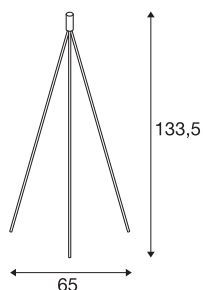

FENDA

lampa podłogowa, A60, chrom, bez abażuru, maks. 40 W

Lampa podłogowa FENDA, dostępna w kolorze chromowanym i czarnym, pochodzi z naszego systemu oświetlenia MIX & MATCH i można ją indywidualnie połączyć z abażurami FENDA. Dzięki zamontowanej oprawie E27 lampa nadaje się do żarówek LED i energooszczędnych.

DANE TECHNICZNE

Nr artykułu	155492
Oprawa	E27
Liczba opraw	1
Kod IP	IP20
Klasa odporności na uderzenia	IK 03
Odporność na uderzenia	0.35 Joule
Montaż	Wersja przenośna
Pierwotne napięcie znamionowe	220-240V ~50/60Hz
Klasy ochrony	II
Wydajność	40 W
Temperatura otoczenia	40 °C
Kolor	chrom/matowa czerń
Szerokość	65 cm
Wysokość	133.5 cm
Waga netto	2.072 kg
Waga brutto	2.387 kg