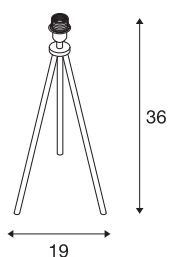

## FENDA

luminaria de mesa, pie de luminaria, A60, negro, sin pantalla, 40 W como máximo, incl. interruptor en el cable de alimentación

El pie de luminaria de mesa de color negro FENDA del sistema FENDA Mix & Match permite una fácil combinación con pantallas de luminarias FENDA, a juego con el ambiente o con acentos de color en los colores de moda. Gracias al casquillo E27 incorporado, la luminaria es apta para ledes y bombillas de bajo consumo. El pie de luminaria FENDA se entrega con un cable con clavija de enchufe e interruptor de pie integrado. El producto se puede conectar directamente a la tensión eléctrica de 230 V.

## Datos técnicos

Art. N.º	155540
Número de casquillos	1
Código IP	IP 20
Clase de resistencia al impacto	IK 03
Resistencia al impacto	0.35 Joule
Montaje	Móvil
Voltaje nominal primario	220-240V ~50/60Hz
Clase de protección	II
Potencia	40 W
Temperatura ambiente máxima	40 °C
Color	negro
Anchura	19 cm
Altura	36 cm
Peso neto	0.633 kg
Peso bruto	0.823 kg
Página BIG WHITE	105