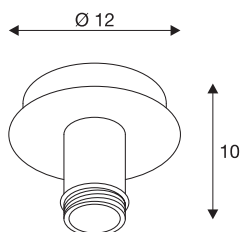

FENDA

lampa sufitowa, rozeta sufitowa, A60, kolor czarny, bez abażuru, maks. 60W

Rozetę sufitową FENDA z naszego systemu lamp wiszących MIX & MATCH można indywidualnie połączyć z abażurami FENDA w różnych kolorach. Dzięki zamontowanej oprawie E27 lampa nadaje się do żarówek LED i energooszczędnych.

DANE TECHNICZNE

Nr artykułu	155550
Oprawa	E27
Liczba opraw	1
Kod IP	IP 20
Montaż	Wersja natynkowa
Szczegóły dotyczące montażu	Wersja sufitowa
Pierwotne napięcie znamionowe	220-240V ~50/60Hz
Klasy ochrony	I
Wydajność	60 W
Kolor	czarny
Wysokość	10 cm
średnica	12 cm
Waga netto	0.355 kg
Waga brutto	0.484 kg
Strona BIG WHITE	266