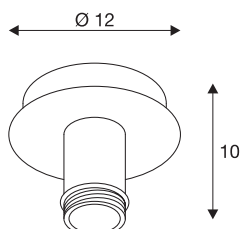

## FENDA

lampa sufitowa, rozeta sufitowa, A60, kolor biały, bez abażuru, maks. 60W

Rozetę sufitową FENDA z naszego systemu lamp wiszących MIX & MATCH można indywidualnie połączyć z abażurami FENDA w różnych kolorach. Dzięki zamontowanej oprawie E27 lampa nadaje się do żarówek LED i energooszczędnych.

## DANE TECHNICZNE

Nr artykułu	155551
Oprawa	E27
Liczba opraw	1
Kod IP	IP 20
Montaż	Wersja natynkowa
Szczegóły dotyczące montażu	Wersja sufitowa
Pierwotne napięcie znamionowe	220-240V ~50/60Hz
Klasy ochrony	I
Wydajność	60 W
Kolor	biały
Wysokość	10 cm
średnica	12 cm
Waga netto	0.373 kg
Waga brutto	0.493 kg
Strona BIG WHITE	266