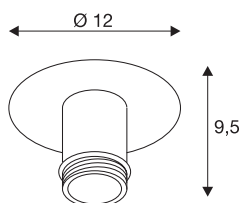

## FENDA

lampa sufitowa, rozeta sufitowa, A60, chrom, bez abażuru, maks. 60W

Rozetę sufitową FENDA z naszego systemu lamp wiszących MIX & MATCH można indywidualnie połączyć z abażurami FENDA w różnych kolorach. Dzięki zamontowanej oprawie E27 lampa nadaje się do żarówek LED i energooszczędnych.

## DANE TECHNICZNE

Nr artykułu	155552
Liczba opraw	1
Kod IP	IP 20
Montaż	Wersja natynkowa
Szczegóły dotyczące montażu	Wersja sufitowa
Klasy ochrony	I
Wydajność	60 W
Kolor	chrom
Wysokość	10 cm
średnica	12 cm
Waga netto	0.338 kg
Waga brutto	0.45 kg