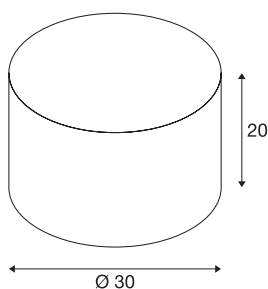

FENDA

abażur, okrągły, biały, Ø/W 30/20 cm

Abażur tekstylny o ładnym kształcie do systemu FENDA MIX & MATCH o średnicy 30 cm.

DANE TECHNICZNE

Nr artykułu	155582
Kolor	biały
Emisja światła	bezpośrednie - pośrednie
Wysokość	20 cm
średnica	30 cm
Waga netto	0.363 kg
Waga brutto	0.74 kg
Strona BIG WHITE	267

Akcesoria

155570	FENDA , osłona, szkło akrylowe, Ø 29,8 cm
--------	---