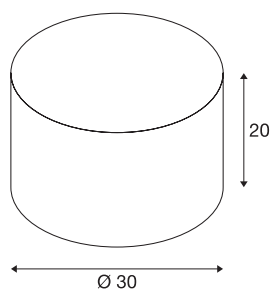

FENDA

abażur, okrągły, beżowy, Ø/W 30/20 cm

Abażur tekstylny o ładnym kształcie do systemu FENDA MIX & MATCH o średnicy 30 cm.

DANE TECHNICZNE

Nr artykułu	155583
Kolor	beżowy
Emisja światła	bezpośrednie - pośrednie
Wysokość	20 cm
średnica	30 cm
Waga netto	0.369 kg
Waga brutto	0.724 kg
Strona BIG WHITE	267

Akcesoria

155570	FENDA , osłona, szkło akrylowe, Ø 29,8 cm
--------	---