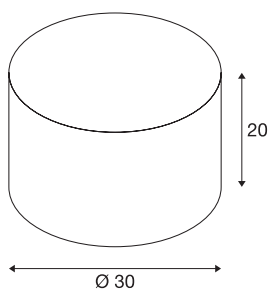

FENDA

abażur, okrągły, czarny/miedziany, Ø/W 30/20 cm

Abażur FENDA w nowych, modnych kolorach z naszego systemu oświetlenia MIX & MATCH można indywidualnie połączyć z abażurami FENDA.

DANE TECHNICZNE

Nr artykułu	155592
Kolor	czarny
Emisja światła	bezpośrednie - pośrednie
Wysokość	20 cm
średnica	30 cm
Waga netto	0.369 kg
Waga brutto	0.748 kg
Strona BIG WHITE	267

Akcesoria

155570	FENDA , osłona, szkło akrylowe, Ø 29,8 cm
--------	---