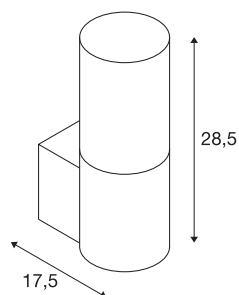

## LISENNE

oprawa ścienna, TC-(D,H,T,Q)SE, kolor kamienny szary, maks. 23 W

Subtelna lampa ścienna LISENNE ma klosz z przydymionego szkła oraz bazaltową podstawę. Dzięki zamontowanej oprawie E27 lampa nadaje się do żarówek LED i energooszczędnych. Lampę podłącza się bezpośrednio do napięcia sieciowego 230 V.

## DANE TECHNICZNE

Nr artykułu	155752
Oprawa	E27
Liczba opraw	1
Kod IP	IP 20
Montaż	Wersja natynkowa
Szczegóły dotyczące montażu	Wersja ścienna
Pierwotne napięcie znamionowe	220-240V ~50/60Hz
Klasy ochrony	I
Wydajność	23 W
Kolor	szary
Rozkład natężenia oświetlenia	Symetryczne obracanie
Emisja światła	bezpośrednie - pośrednie
Wysokość	28.5 cm
Głębokość	17.5 cm
średnica	12 cm
Waga netto	3.308 kg
Waga brutto	4.014 kg
Strona BIG WHITE	375