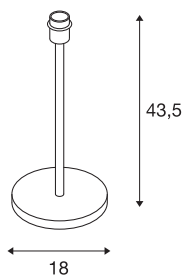

FENDA

lampa stołowa, podstawa lampy, A60, kolor czarny, bez abażuru, maks. 60W

Czarna podstawa lampy stołowej FENDA z systemu FENDA Mix & Match umożliwia łatwe połączenie z abażurami FENDA w celu stworzenia konfiguracji pasującej do otoczenia lub kolorowych akcentów w modnych kolorach. Dzięki zamontowanej oprawie E27 lampa nadaje się do żarówek LED i energooszczędnych. Podstawa lampy FENDA jest dostarczana razem z przewodem zasilającym z wtyczką sieciową i zintegrowanym wyłącznikiem. Ten produkt jest gotowy do bezpośredniego podłączenia do napięcia 230 V.

DANE TECHNICZNE

Nr artykułu	155780
Oprawa	E27
Liczba opraw	1
Kod IP	IP 20
Klasa odporności na uderzenia	IK 03
Odporność na uderzenia	0.35 Joule
Montaż	Wersja przenośna
Pierwotne napięcie znamionowe	220-240V ~50/60Hz
Klasy ochrony	II
Wydajność	60 W
Temperatura otoczenia	40 °C
Kolor	czarny
Wysokość	43.5 cm
średnica	18 cm
Waga netto	1.988 kg
Waga brutto	2.636 kg
Strona BIG WHITE	447