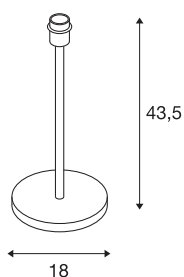

## FENDA

lampa stołowa, podstawa lampy, A60, metal szczotkowany, bez abażuru, maks. 60W

Lampa stołowa FENDA to nowy podstawowy design oświetlenia do pomieszczeń mieszkalnych. Podstawę lampy ze szczotkowanego metalu można połączyć z różnymi kloszami z serii FENDA. Lampa FENDA, przeznaczona do żarówek LED lub energooszczędnych z gwintem E27, jest gotowa do bezpośredniego podłączenia do napięcia sieciowego 230 V. Dodatkowo lampa ma wyłącznik zamontowany w przewodzie zasilającym.

## DANE TECHNICZNE

Nr artykułu	155785
Oprawa	E27
Liczba opraw	1
Kod IP	IP 20
Klasa odporności na uderzenia	IK 03
Odporność na uderzenia	0.35 Joule
Montaż	Wersja przenośna
Pierwotne napięcie znamionowe	220-240V ~50/60Hz
Klasy ochrony	II
Wydajność	60 W
Temperatura otoczenia	40 °C
Kolor	nikiel
Wysokość	43.5 cm
średnica	18 cm
Waga netto	1.892 kg
Waga brutto	2.489 kg