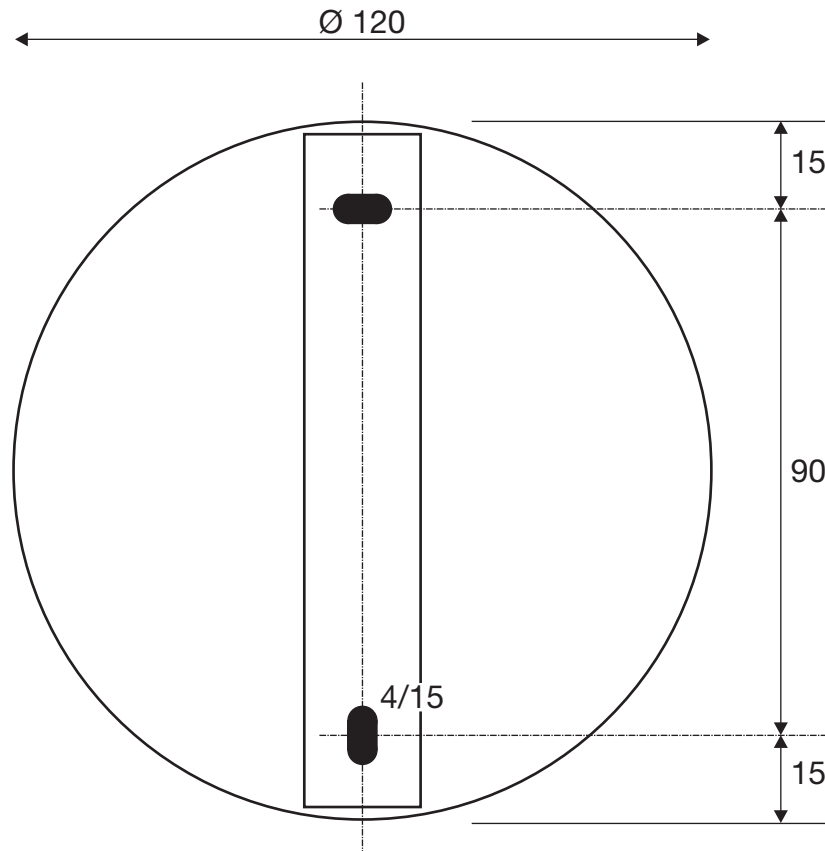

Item-no. 156020 ...21
 (mm)
 not in scale
 nicht maßstäblich

15.10.2019 SLV GmbH

Technische Änderungen vorbehalten. Technical Details are subject to change. Les détails techniques sont sujet à des changements. Nos reservamos el derecho a modificaciones técnicas. Modifiche tecniche riservate. Behoudens technische wijzigingen. Ret til tekniske ændringer forbeholdes. Zmiany techniczne zastrzeżone. Сохраняется право на внесение технических изменений. Techniska ändringar kan förekomma. Teknik deęişiklik yapma hakkı saklıdır. A technikai részletek termékenként változhatnak.