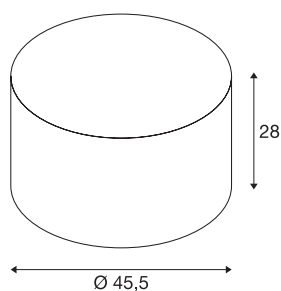

FENDA

abażur, okrągły, czarny/miedziany, Ø/W 45,5/28 cm

FENDA abażur o średnicy 45,5 mm i wysokości 280 mm w kolorze czarnym/miedzianym.

DANE TECHNICZNE

Nr artykułu	156122
Kolor	czarny
Emisja światła	bezpośrednie - pośrednie
Wysokość	28 cm
średnica	45.5 cm
Waga netto	0.594 kg
Waga brutto	1.815 kg
Strona BIG WHITE	277

Akcesoria

156100	FENDA , osłona, szkło akrylowe, Ø 45,5 cm
--------	---