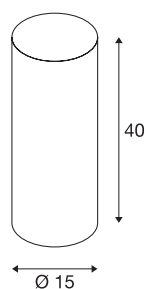

FENDA

Leuchtschirm, rund, weiß, Ø/H 15/40 cm

FENDA Leuchtschirm mit 150 mm Durchmesser und 400 mm Höhe in weiß.

TECHNISCHE DATEN

Art. Nr.	156141
Farbe	weiß
Höhe	40 cm
Durchmesser	15 cm
Nettogewicht	0.225 kg
Bruttogewicht	0.504 kg
BIG WHITE Seite	296