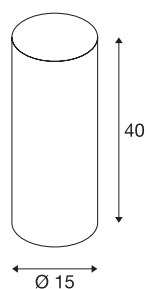

## FENDA

Leuchtschirm, rund, beige, Ø/H 15/40 cm

FENDA Leuchtschirm mit 150 mm Durchmesser und 400 mm Höhe in beige.

## TECHNISCHE DATEN

Art. Nr.	156143
Farbe	beige
Höhe	40 cm
Durchmesser	15 cm
Nettogewicht	0.236 kg
Bruttogewicht	0.515 kg
BIG WHITE Seite	296