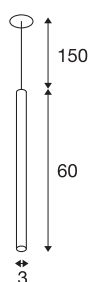

HELIA 30

Pendelleuchte, LED, 3000K, rund, schwarz, flache Rosette zum Einbau, 7,5W

Mit der HELIA 30 verfügen Sie über eine Einbau Pendelleuchte mit puristischer und klarer Formgebung. Die Leuchte ist in schwarz, weiß und kupfer gebürstet erhältlich. Integriert ist eine 7,5 W warmweiße Premium LED. Die Leuchte wird mit einer Abhängung/Zuleitung von 1,5 Metern Länge geliefert. Für den Betrieb wird ein separater 500mA Konstatstromtreiber benötigt.

TECHNISCHE DATEN

Art. Nr.	158400
Anzahl unterschiedliche Lichtauslässe	1
IP Code	IP 20
Montage	Einbau
Montagedetails	Decke
Sekundär Strom / Spannung	500 mA
Schutzklasse	III
Wattage	7.5 W
maximale Umgebungstemperatur	30 °C
Lumen	500 lm
Lichtfarbtemperatur	3000 Kelvin
Abstrahlwinkel	40 °
Farbe	schwarz
CRI	90
LXXBXX Daten	L70B50
Lebensdauer	30000 h
Lichtstärkeverteilung	rotationssymmetrisch
Lichtaustritt	direkt
Länge	60 cm
Durchmesser	3 cm
Pendellänge	150 cm
Nettogewicht	0.483 kg

Lichtquelle

916381	
--------	---

Zubehör

1007226	LED Treiber , 21W 500-mA weiß
1007227	LED Treiber 20W , 350-mA/500mA PHASE weiß
1007229	LED Treiber DALI 25W 150-700mA DALI TOUCH

Bruttogewicht	0.739 kg
Ausschnittsform	rund
Einbautiefe	3 cm
Einbaudurchmesser	6.8 cm
BIG WHITE Seite	301