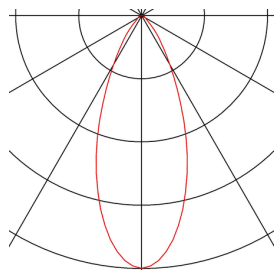

## HELIA 30

lampa wisząca, LED, 3000K, okrągła, kolor czarny, rozeta płaska do zabudowy, 7,5W

HELIA 30 to wpuszczana lampa wisząca o purystycznym, prostym kształcie. Lampa jest dostępna w kolorach czarnym, białym i szczotkowanej miedzi. W lampie wbudowana jest dioda Premium LED o mocy 7,5 W i ciepłej białej barwie. Lampa jest dostarczana ze zwisem/przewodem zasilającym o długości 1,5 metra. Do zasilania niezbędny jest osobny zasilacz prądu stałego 500mA.

## DANE TECHNICZNE

Nr artykułu	158400
Różne wyjścia światła	1
Kod IP	IP 20
Montaż	Wersja do wbudowania
Szczegóły dotyczące montażu	Wersja sufitowa
Prąd / napięcie wtórny	500 mA
Klasy ochrony	III
Wydajność	7.5 W
Temperatura otoczenia	30 °C
Strumień świetlny	500 lm
Temperatura barwy światła	3000 Kelvin
Kąt połowiczny rozpraszania	40 °
Kolor	czarny
CRI	90
Dane LXXBXX	L70B50
Okres użytkowania	30000 h
Rozkład natężenia oświetlenia	Symetryczne obracanie
Emisja światła	bezpośrednie
Długość	60 cm
średnica	3 cm
Długość zwisu	150 cm
Waga netto	0.483 kg

## Akcesoria

1005384	Sterownik LED , 10 W 500 mA
---------	--------------------------------

Waga brutto	0.739 kg
Forma do wycinania	Okrągły
Głębokość montażowa	3 cm
Średnica montażowa	6.8 cm
Strona BIG WHITE	158