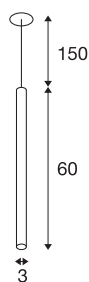

## HELIA 30

lampa wisząca, LED, 3000K, okrągła, kolor czarny, rozeta płaska do zabudowy, 7,5W

HELIA 30 to wpuszczana lampa wisząca o purystycznym, prostym kształcie. Lampa jest dostępna w kolorach czarnym, białym i szczotkowanej miedzi. W lampie wbudowana jest dioda Premium LED o mocy 7,5 W i ciepłej białej barwie. Lampa jest dostarczana ze zwisem/przewodem zasilającym o długości 1,5 metra. Do zasilania niezbędny jest osobny zasilacz prądu stałego 500mA.

## DANE TECHNICZNE

Nr artykułu	158400
Różne wyjścia światła	1
Kod IP	IP 20
Montaż	Wersja do wbudowania
Szczegóły dotyczące montażu	Wersja sufitowa
Prąd / napięcie wtórny	500 mA
Klasy ochrony	III
Wydajność	7.5 W
Temperatura otoczenia	30 °C
Strumień świetlny	500 lm
Temperatura barwy światła	3000 Kelvin
Kąt połowiczny rozpraszania	40 °
Kolor	czarny
CRI	90
Dane LXXBXX	L70B50
Okres użytkowania	30000 h
Rozkład natężenia oświetlenia	Symetryczne obracanie
Emisja światła	bezpośrednie
Długość	60 cm
średnica	3 cm
Długość zwisu	150 cm
Waga netto	0.483 kg

## Akcesoria

1005384	Sterownik LED , 10 W 500 mA
---------	--------------------------------

Waga brutto	0.739 kg
Forma do wycinania	Okrągły
Głębokość montażowa	3 cm
Średnica montażowa	6.8 cm
Strona BIG WHITE	158