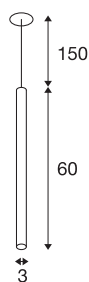

HELIA 30

lampa wisząca, LED, 3000K, okrągła, kolor czarny, rozeta płaska do zabudowy, 7,5W

HELIA 30 to wpuszczana lampa wisząca o purystycznym, prostym kształcie. Lampa jest dostępna w kolorach czarnym, białym i szczotkowanej miedzi. W lampie wbudowana jest dioda Premium LED o mocy 7,5 W i ciepłej białej barwie. Lampa jest dostarczana ze zwisem/przewodem zasilającym o długości 1,5 metra. Do zasilania niezbędny jest osobny zasilacz prądu stałego 500mA.

DANE TECHNICZNE

Nr artykułu	158400
Różne wyjścia światła	1
Kod IP	IP 20
Montaż	Wersja do wbudowania
Szczegóły dotyczące montażu	Wersja sufitowa
Prąd / napięcie wtórny	500 mA
Klasy ochrony	III
Wydajność	7.5 W
Temperatura otoczenia	30 °C
Strumień świetlny	500 lm
Temperatura barwy światła	3000 Kelvin
Kąt połowiczny rozpraszania	40 °
Kolor	czarny
CRI	90
Dane LXXBXX	L70B50
Okres użytkowania	30000 h
Rozkład natężenia oświetlenia	Symetryczne obracanie
Emisja światła	bezpośrednie
Długość	60 cm
średnica	3 cm
Długość zwisu	150 cm
Waga netto	0.483 kg

Źródła światła

916381	
--------	---

Akcesoria

1007226	Zasilacz LED 21 W 500 mA
1007227	Zasilacz LED 20 W 350 mA/500 mA FAZOWY
1007229	Zasilacz LED DALI 25 W 150-700 mA DALI TOUCH

Waga brutto	0.739 kg
Forma do wycinania	Okrągły
Głębokość montażowa	3 cm
Średnica montażowa	6.8 cm
Strona BIG WHITE	301