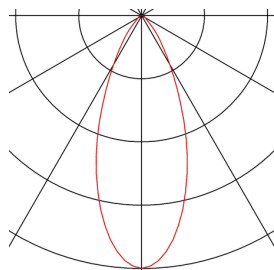

## HELIA 60

lampa wisząca, LED, 3000K, okrągła, biała, rozeta  
płaska do zabudowy, 7,5W

HELIA 60 to wpuszczana lampa wisząca o purystycznym, prostym kształcie. Lampa jest dostępna w kolorach czarnym, białym i szczerkowanej miedzi. W lampie wbudowana jest dioda Premium LED o mocy 7,5 W i ciepłej białej barwie. Lampa jest dostarczana ze zwisem/przewodem zasilającym o długości 1,5 metra. Do zasilania niezbędny jest osobny zasilacz prądu stałego 500mA.

## DANE TECHNICZNE

Nr artykułu	158401
Różne wyjścia światła	1
Kod IP	IP 20
Montaż	Wersja do wbudowania
Szczegóły dotyczące montażu	Wersja sufitowa
Prąd / napięcie wtórny	500 mA
Klasy ochrony	III
Wydajność	7.5 W
Temperatura otoczenia	30 °C
Strumień świetlny	550 lm
Temperatura barwy światła	3000 Kelvin
Kąt połowiczny rozpraszania	40 °
Kolor	biały
CRI	90
Dane LXXBXX	L70B50
Okres użytkowania	30000 h
Rozkład natężenia oświetlenia	Symetryczne obracanie
Emisja światła	bezpośrednie
Długość	60 cm
średnica	3 cm
Długość zwisu	150 cm
Waga netto	0.496 kg

## Akcesoria

1005384	Sterownik LED , 10 W 500 mA
---------	--------------------------------

Waga brutto	0.748 kg
Forma do wycinania	Okrągły
Głębokość montażowa	3 cm
Średnica montażowa	6.8 cm
Strona BIG WHITE	158