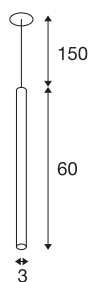

## HELIA 60

lampa wisząca, LED, 3000K, okrągła, biała, rozeta  
płaska do zabudowy, 7,5W

HELIA 60 to wpuszczana lampa wisząca o purystycznym, prostym kształcie. Lampa jest dostępna w kolorach czarnym, białym i szczerkowanej miedzi. W lampie wbudowana jest dioda Premium LED o mocy 7,5 W i ciepłej białej barwie. Lampa jest dostarczana ze zwisem/przewodem zasilającym o długości 1,5 metra. Do zasilania niezbędny jest osobny zasilacz prądu stałego 500mA.

## DANE TECHNICZNE

Nr artykułu	158401
Różne wyjścia światła	1
Kod IP	IP 20
Montaż	Wersja do wbudowania
Szczegóły dotyczące montażu	Wersja sufitowa
Prąd / napięcie wtórny	500 mA
Klasy ochrony	III
Wydajność	7.5 W
Temperatura otoczenia	30 °C
Strumień świetlny	550 lm
Temperatura barwy światła	3000 Kelvin
Kąt połowiczny rozpraszania	40 °
Kolor	biały
CRI	90
Dane LXXBXX	L70B50
Okres użytkowania	30000 h
Rozkład natężenia oświetlenia	Symetryczne obracanie
Emisja światła	bezpośrednie
Długość	60 cm
średnica	3 cm
Długość zwisu	150 cm
Waga netto	0.496 kg

## Akcesoria

1005384	Sterownik LED , 10 W 500 mA
---------	--------------------------------

Waga brutto	0.748 kg
Forma do wycinania	Okrągły
Głębokość montażowa	3 cm
Średnica montażowa	6.8 cm
Strona BIG WHITE	158