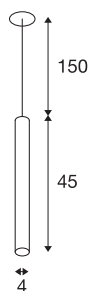

HELIA 40

hanglamp, LED, 3000K, rond, zwart, vlakke rozet, 9W

Met de HELIA 40 beschikt u over een pendelarmatuur met een minimalistische en transparante vormgeving. De armatuur is in zwart, wit en geborsteld koper verkrijgbaar. Een 7,5W warm witte Premium LED is geïntegreerd. De armatuur wordt met een ophanging/voedingskabel van 1,5 meter lang geleverd. Voor het gebruik is een afzonderlijke 500mA LED driver nodig.

TECHNISCHE GEGEVENS

Art.nr.	158410
Aantal verschillende lichtopeningen	1
IP-code	IP 20
Montage	inbouw
Montagebeschrijving	plafond
Secundaire stroom/spanning	500 mA
Beschermingsklasse	III
Wattage	9 W
maximale omgevingstemperatuur	30 °C
Lumen	700 lm
Lichtkleurtemperatuur	3000 Kelvin
Stralingshoek	30 °
Kleur	zwart
CRI	90
LXXBXX-gegevens	L70B50
Levensduur	30000 h
Lichtsterkteverdeling	rotatiesymmetrisch
Lichtuitlaat	direct
Lengte	45 cm
Diameter	4 cm
Pendellengte	150 cm
Nettogewicht	0.573 kg

Lichtbron

916387	
--------	---

Toebehoren

1007226	leddriver 21W 500mA
1007227	leddriver 20W 350mA- /500mA PHASE
1007229	leddriver DALI 25W 150-700mA DALI TOUCH

Brutogewicht	0.8 kg
Uitsparingsvorm	rond
Inbouwdiepte	3 cm
Inbouwdiameter	6.8 cm
BIG WHITE pagina	303