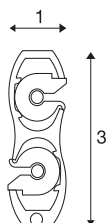

SZYNA

do EASYTEC II, srebrnoszara, 2 m, z 2 zaślepkami

Aluminiowa szyna nośna systemu szyny wysokonapięciowej EASYTEC II. Szynę dostępną w kilku kolorach można zamontować na ścianie lub na suficie za pomocą opcjonalnych akcesoriów. W zakresie dostawy znajdują się dwie zaślepki.

DANE TECHNICZNE

Nr artykułu	184022
Kod IP	IP 20
Montaż	Wersja natynkowa
Szczegóły dotyczące montażu	Wersja sufitowa z akcesoriami, Wersja ścienna z akcesoriami
Napięcie znamionowe	230V ~50Hz V
Klasy ochrony	I
Kolor	szary
Długość	200 cm
Szerokość	1 cm
Wysokość	3 cm
Waga netto	0.725 kg
Waga brutto	1.193 kg
Strona BIG WHITE	491