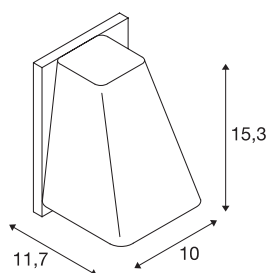

## WALLYX

lampa ścienna outdoor, QPAR51, IP44, srebrnoszara, maks. 50W

Lampa ścienna WALLYX o wyszukanym wzornictwie dzięki odpowiedniej konstrukcji obudowy umożliwia zastosowanie żarówek LED, energooszczędnych i halogenowych z trzonkiem GU10. Tym samym dostępna w kilku kolorach lampa spełnia wszystkie wymagania dotyczące oświetlenia. Lampę podłącza się bezpośrednio do napięcia sieciowego 230V. Dzięki stopniowi ochrony IP44 nadaje się do użytku na zewnątrz.

## DANE TECHNICZNE

Nr artykułu	227194
Oprawa	GU10
Liczba opraw	1
Kod IP	IP 44
Montaż	Wersja natynkowa
Szczegóły dotyczące montażu	Wersja ścienna
Pierwotne napięcie znamionowe	220-240V ~50/60Hz
Klasy ochrony	I
Wydajność	50 W
Kolor	szary
Emisja światła	bezpośrednie
Szerokość	10 cm
Wysokość	15.3 cm
Głębokość	11.7 cm
Waga netto	0.727 kg
Waga brutto	0.896 kg