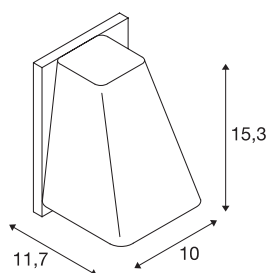

WALLYX

lampa ścienna outdoor, QPAR51 IP44, antracytowa, maks. 50W

Lampa ścienna WALLYX o wyszukanym wzornictwie dzięki odpowiedniej konstrukcji obudowy umożliwia zastosowanie żarówek LED, energooszczędnych i halogenowych z trzonkiem GU10. Tym samym dostępna w kilku kolorach lampa spełnia wszystkie wymagania dotyczące oświetlenia. Lampę podłącza się bezpośrednio do napięcia sieciowego 230V. Dzięki stopniowi ochrony IP44 nadaje się do użytku na zewnątrz.

DANE TECHNICZNE

Nr artykułu	227195
Oprawa	GU10
Liczba opraw	1
Kod IP	IP 44
Montaż	Wersja natynkowa
Szczegóły dotyczące montażu	Wersja ścienna
Pierwotne napięcie znamionowe	220-240V ~50/60Hz
Klasy ochrony	I
Wydajność	50 W
Kolor	antracyt
Emisja światła	bezpośrednie
Szerokość	10 cm
Wysokość	15,3 cm
Głębokość	11,7 cm
Waga netto	0.704 kg
Waga brutto	0.866 kg
Strona BIG WHITE	768