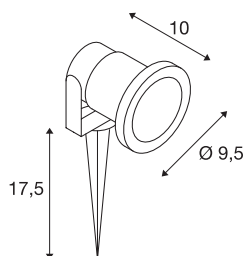

## NAUTILUS SPIKE

outdoor grondpinarmatuur, QPAR51, IP65, zilvergrijs, max. 35W, incl. kabel van 1,5 m met stekker

De mobiele spots van de NAUTILUS reeks zijn de plug & play bestsellers van SLV, die al vele jaren schitteren in ontelbare commerciële en private outdoor ruimtes. De redenen liggen voor de hand: compromisloze kwaliteit wat duurzaamheid en flexibiliteit betreft. Bovendien creëert een buitenarmatuur van NAUTILUS zowel in koude wintersnachten als op warme zomeravonden een unieke sfeer en mooie effecten in de tuin. Ongeacht of u met Nautilus uw bloemen, bomen of waterpartijen wilt verlichten. De NAUTILUS reeks is verkrijgbaar in uiteenlopende uitvoeringen, vormen en kleuren, met stekker of open kabeleinde, met montageplaat of grondpin. Let bij de versies met een GU10 fitting op de maximale afmetingen en wattage voor de benodigde lamp (niet in de levering inbegrepen). Wanneer laat u zich overtuigen door de vele voordelen van deze klassieker van SLV?

## TECHNISCHE GEGEVENS

Art.nr.	227418
Fitting	GU10
Aantal fittingen	1
Zwenkbereik	180 °
Draai- of zwenkbaar	kantelbaar
IP-code	IP 65
Schokbestendigheidsklasse	IK 04
Schokbestendigheid	0.5 Joule
Montage	opbouw
Montagebeschrijving	grond
Primaire nominale spanning	220-240V ~50/60Hz
Beschermingsklasse	I
Wattage	35 W
Kleur	grijs
Lengte	10 cm
Diameter	9.5 cm
Lengte grondpin	17.5 cm
Nettogewicht	0.592 kg
Brutogewicht	0.663 kg
BIG WHITE pagina	694