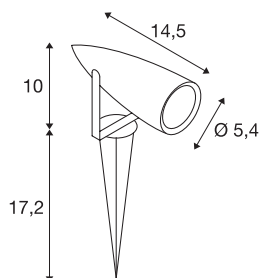

SYNA

Outdoor Spiessleuchte, LED, 3000K, IP55, silbergrau, 230V, 8,6W

Die in mehreren Farbvarianten erhältliche Erdspiessleuchte SYNA ist mit einer leistungsstarken, warmweißen 9 Watt LED bestückt. Der elektrische Anschluss der aus Aluminium gefertigten Leuchte erfolgt mittels Zuleitung inkl. Netzstecker direkt an 230V Netzspannung. Durch die Schutzart IP55 ist die Leuchte für den Außenbereich geeignet.

TECHNISCHE DATEN

Art. Nr.	227504
IP Code	IP 55
Schlagfestigkeitsklasse	IK 04
Schlagfestigkeit	0.5 Joule
Montage	Einbau
Montagedetails	Boden
Primäre Nennspannung	220-240V ~50/60Hz
Schutzklasse	I
Wattage	9 W
minimale Umgebungstemperatur	-20 °C
maximale Umgebungstemperatur	40 °C
Stroboskop-Effekt (SVM)	3.25
Lumen	470 lm
Lichtfarbtemperatur	3000 Kelvin
Abstrahlwinkel	50 °
Farbe	grau
CRI	80
LXXBXX Daten	L70B50
Lebensdauer	30000 h
Länge	14.5 cm
Höhe	10 cm
Durchmesser	5.4 cm

Lichtquelle

954801	
--------	---

Länge Erdspieß	17.2 cm
Nettogewicht	0.705 kg
Bruttogewicht	0.762 kg