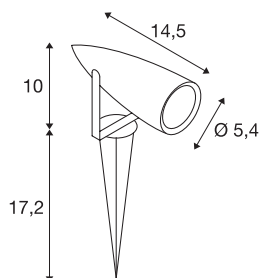

SYNA

Outdoor Spiessleuchte, LED, 3000K, IP55, anthrazit, 230V, 8,6W

Die in mehreren Farbvarianten erhältliche Erdspiessleuchte SYNA ist mit einer leistungsstarken, warmweißen 9 Watt LED bestückt. Der elektrische Anschluss der aus Aluminium gefertigten Leuchte erfolgt mittels Zuleitung inkl. Netzstecker direkt an 230V Netzspannung. Durch die Schutzart IP55 ist die Leuchte für den Außenbereich geeignet.

TECHNISCHE DATEN

Art. Nr.	227505
IP Code	IP 55
Schlagfestigkeitsklasse	IK 04
Schlagfestigkeit	0.5 Joule
Montage	Einbau
Montagedetails	Boden
Primäre Nennspannung	220-240V ~50/60Hz
Schutzklasse	I
Wattage	9 W
minimale Umgebungstemperatur	-20 °C
maximale Umgebungstemperatur	40 °C
Stroboskop-Effekt (SVM)	3.25
Lumen	470 lm
Lichtfarbtemperatur	3000 Kelvin
Abstrahlwinkel	50 °
Farbe	anthrazit
CRI	80
LXXBXX Daten	L70B50
Lebensdauer	30000 h
Länge	14.5 cm
Höhe	10 cm
Durchmesser	5.4 cm

Lichtquelle

954801	
--------	---

Länge Erdspeiss	17.2 cm
Nettogewicht	0.701 kg
Bruttogewicht	0.763 kg
BIG WHITE Seite	689