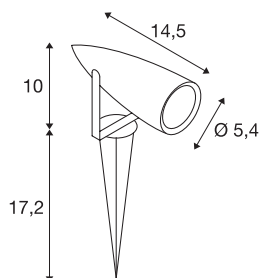

SYNA

Outdoor Spiessleuchte, LED, 3000K, IP55, rost, 230V, 8,6W

Die in mehreren Farbvarianten erhältliche Erdspiessleuchte SYNA ist mit einer leistungsstarken, warmweißen 9 Watt LED bestückt. Der elektrische Anschluss der aus Aluminium gefertigten Leuchte erfolgt mittels Zuleitung inkl. Netzstecker direkt an 230V Netzspannung. Durch die Schutzart IP55 ist die Leuchte für den Außenbereich geeignet.

TECHNISCHE DATEN

Art. Nr.	227507
IP Code	IP 55
Schlagfestigkeitsklasse	IK 04
Schlagfestigkeit	0.5 Joule
Montage	Einbau
Montagedetails	Boden
Primäre Nennspannung	220-240V ~50/60Hz
Schutzklasse	I
Wattage	9 W
minimale Umgebungstemperatur	-20 °C
maximale Umgebungstemperatur	40 °C
Stroboskop-Effekt (SVM)	3.25
Lumen	470 lm
Lichtfarbtemperatur	3000 Kelvin
Abstrahlwinkel	50 °
Farbe	rost
CRI	80
LXXBXX Daten	L70B50
Lebensdauer	30000 h
Länge	14.5 cm
Höhe	10 cm
Durchmesser	5.4 cm

Lichtquelle

954801	
--------	---

Länge Erdspeiss	17.2 cm
Nettogewicht	0.706 kg
Bruttogewicht	0.76 kg