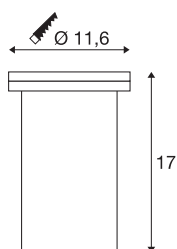

## TECHNISCHE GEGEVENS

|                                     |                      |
|-------------------------------------|----------------------|
| Art.nr.                             | 228430               |
| Fitting                             | GU10                 |
| Lamp                                | QPAR51               |
| Aantal fittingen                    | 1                    |
| Inclusief lampen                    | Geen                 |
| Zwenkbereik                         | 30 °                 |
| Horizontaal draaibereik             | 90 °                 |
| Draai- of zwenkbaar                 | Draai- en kantelbaar |
| IP-code                             | IP 67                |
| Schokbestendigheidsklasse           | IK 08                |
| Schokbestendigheid                  | 5 Joule              |
| Montage                             | inbouw               |
| Montagebeschrijving                 | grond                |
| Mechanische belasting               | 2 t                  |
| Primaire nominale spanning          | 220-240V ~50/60Hz    |
| Beschermingsklasse                  | I                    |
| Wattage                             | 35 W                 |
| Temperatuur bij glas (lichtemissie) | 96 °C                |
| Kleur                               | roestvrij staal      |
| Lichtuitlaat                        | direct               |
| Diepte                              | 16 cm                |
| Diameter                            | 11.6 cm              |

|                  |          |
|------------------|----------|
| Nettogewicht     | 1.064 kg |
| Brutogewicht     | 1.272 kg |
| Uitsparingsvorm  | rond     |
| Inbouwdiepte     | 17 cm    |
| Inbouwdiameter   | 11.6 cm  |
| BIG WHITE pagina | 845      |