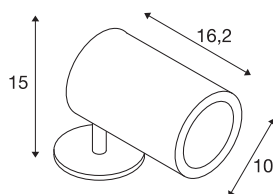

HELIA

outdoor padverlichting en staande armatuur, LED, 3000K, rond, antraciet, 15W, ombouwbaar tot grondpinarmatuur

De met een krachtige hoogspanning LED van 15W uitgeruste padverlichting HELIA LED is in de lichtkleur warm wit verkrijgbaar. De aluminium lamp kan via de 3 m lange kabel met open kabeleinde rechtstreeks op 230V netspanning aangesloten worden. Door de beveiligingsklasse IP55 is de armatuur geschikt voor buitengebruik. Deze dimbare lamp bevat ingebouwde LED lampen.

TECHNISCHE GEGEVENS

Art.nr.	228555
Draai- of zwenkbaar	Draai- en kantelbaar
IP-code	IP 66
Schokbestendigheidsklasse	IK 04
Schokbestendigheid	0.5 Joule
Montage	opbouw
Montagebeschrijving	plafond,grond,grond met toebehoren,-wand
dimbaar	Ja
Dimtechnologie	faseafsnijding
Primaire nominale spanning	220-240V ~50/60Hz
Secundaire stroom/spanning	700 mA
Beschermingsklasse	I
Wattage	15 W
Niveau van inschakelstroom	10 A
Duur van inschakelstroom	40 µs
Stroboscopisch effect (SVM)	0.07
Lumen	1340 lm
Lichtkleurtemperatuur	3000 Kelvin
Stralingshoek	40 °
Kleur	antraciet
CRI	80
LXXBXX-gegevens	L70B50

Lichtbron

916476	
--------	---

Toebehoren

228560	GRONDPIN , voor HELIA padverlichting en staande armatuur, roestvrij staal, 17 cm
--------	--

Levensduur	40000 h
Lichtuitlaat	direct
Lengte	16.2 cm
Hoogte	15 cm
Diameter	10 cm
Nettogewicht	1.342 kg
Brutogewicht	1.525 kg
BIG WHITE pagina	699