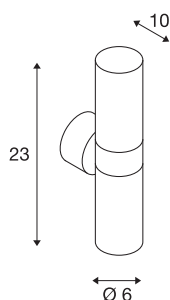

ASTINA

outdoor wandarmatuur, TCR50-SE, IP44, rond, up/down, wit, max. 44W

De aluminium ASTINA is uitgerust met een glazen afdekking. Dankzij de stand van de twee geïnstalleerde fittingen produceert het gemonteerde armatuur twee dezelfde, maar tegengestelde lichtbundels (UP/DOWN). Dankzij beschermklasse IP44 is de lamp geschikt voor gebruik buiten. De lamp is in verschillende kleuruitvoeringen beschikbaar en wordt rechtstreeks op 230V netspanning aangesloten.

TECHNISCHE GEGEVENS

Art.nr.	228771
Fitting	GU10
Lamp	TCR50-SE
Aantal fittingen	2
Inclusief lampen	Geen
Aantal verschillende lichtopeningen	2
IP-code	IP 44
Montage	opbouw
Montagebeschrijving	wand
Primaire nominale spanning	220-240V ~50/60Hz
Beschermingsklasse	I
Wattage	11 W
Kleur	wit
Lichtuitlaat	direct-indirect
Hoogte	23 cm
Diepte	10 cm
Diameter	6 cm
Nettogewicht	0.826 kg
Brutogewicht	0.895 kg
BIG WHITE pagina	761