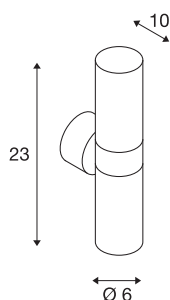

## ASTINA

Outdoor Wandleuchte, TCR50-SE, IP44, rund, up/-down, aluminium gebürstet, max. 44W

Die Wandleuchte ASTINA besteht aus Aluminium und Glas welches die Leuchtmittel abdeckt. Dank der Position der zwei verbauten Fassungen, erzeugt die montierte Leuchte zwei gleiche, jedoch entgegengesetzte Lichtkegel (UP/-DOWN). Durch die Schutzart IP44 ist sie für den Außenbereich geeignet. Der elektrische Anschluss der in mehreren Farbversionen verfügbaren Leuchte erfolgt an 230V Netzspannung.

## TECHNISCHE DATEN

Art. Nr.	228776
Fassung	GU10
Leuchtmittel	TCR50-SE
Anzahl Fassungen	2
Leuchtmittel inklusive	Nein
Anzahl unterschiedliche Lichtauslässe	2
IP Code	IP 44
Montage	Aufbau
Montagedetails	Wand
Primäre Nennspannung	220-240V ~50/60Hz
Schutzklasse	I
Wattage	11 W
Farbe	aluminium
Lichtaustritt	direkt-indirekt
Höhe	23 cm
Tiefe	10 cm
Durchmesser	6 cm
Nettogewicht	0.822 kg
Bruttogewicht	0.898 kg
BIG WHITE Seite	761