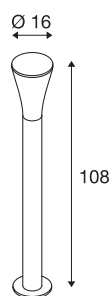

ALPA CONE 100

lampa podłogowa outdoor, TC-(D,H,T,Q)SE, IP55, antracytowa, Ø/W 7,3/108 cm, maks. 24W

Wykonana z aluminium lampa podłogowa ALPA CONE 100 emituje światło za pomocą mlecznej powierzchni świetlnej z poliwęglanu. Dzięki stopniowi ochrony IP55 nadaje się do użytku na zewnątrz. W ramach opcjonalnych akcesoriów do dostępnych kolorów i rozmiarów lampy można zakupić kołec do wbijania w grunt, zestaw kotew do betonu, zestaw śrub mocujących oraz skrzynkę przyłączeniową do bezpiecznego podłączenia elektrycznego w okrągłym trzonie lampy. Lampę podłącza się do napięcia sieciowego 230V.

DANE TECHNICZNE

Nr artykułu	228925
Oprawa	E27
Liczba opraw	1
Kod IP	IP 55
Klasa odporności na uderzenia	IK 03
Odporność na uderzenia	0.35 Joule
Montaż	Wersja natynkowa
Szczegóły dotyczące montażu	Wersja podłogowa, Wersja podłogowa z akcesoriami
Pierwotne napięcie znamionowe	220-240V ~50/60Hz
Klasy ochrony	I
Wydajność	24 W
Kolor	antracyt
Emisja światła	bezpośrednie - pośrednie
Wysokość	108 cm
średnica	16 cm
Waga netto	1.76 kg
Waga brutto	2.837 kg
Strona BIG WHITE	665

Zalecane źródło światła

1005289	T38 E27 , źródło światła LED białe 8 W 3000 K CRI90 240°
1005307	T45 E27 , źródło światła LED białe 13,5 W 3000 K CRI90 240°

Akcesoria

228730	SKRZYNKA PRZYŁĄC- ZENIOWA , 3-polowa, IP68
228712	KOTWY DO BETONU , do lamp ogrodowych
228722	KLIN DO PODŁOŻA , do lamp ogrodowych, stal galwanizowana