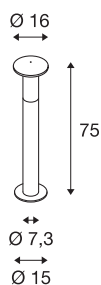

ALPA MUSHROOM 75

lampa podłogowa outdoor, TC-(D,H,T,Q)SE, IP55, kamienna szara, Ø/W 16/75 cm, maks. 24W

Wykonana z aluminium lampa podłogowa ALPA MUSHROOM 75 emituje światło za pomocą mlecznej głowicy z poliwęglanu o grzybkowatym kształcie. Dzięki stopniowi ochrony IP55 nadaje się do użytku na zewnątrz. W ramach opcjonalnych akcesoriów do dostępnych kolorów i rozmiarów lampy można zakupić kolec do wbijania w grunt, zestaw kotew do betonu, zestaw śrub mocujących oraz skrzynkę przyłączeniową do bezpiecznego podłączenia elektrycznego w okrągłym trzonie lampy. Lampę podłącza się do napięcia sieciowego 230V.

DANE TECHNICZNE

Nr artykułu	228945
Oprawa	E27
Liczba opraw	1
Kod IP	IP 55
Klasa odporności na uderzenia	IK 03
Odporność na uderzenia	0.35 Joule
Montaż	Wersja natynkowa
Szczegóły dotyczące montażu	Wersja podłogowa, Wersja podłogowa z akcesoriami
Pierwotne napięcie znamionowe	220-240V ~50/60Hz
Klasy ochrony	I
Wydajność	24 W
Kolor	antracyt
Emisja światła	bezpośrednie - pośrednie
Wysokość	75 cm
średnica	16 cm
Waga netto	1.39 kg
Waga brutto	2.04 kg
Strona BIG WHITE	665