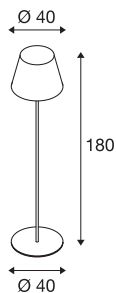

ADEGAN

lampa podłogowa outdoor, TC-(D,H,T,Q)SE, IP54, antracytowa, maks. 24W

Dekoracyjna, przenośna aluminiowa lampa podłogowa z zamkniętym, wytrzymałym kloszem z poliwęglanu. Dzięki stopniowi ochrony IP54, masywnej płycie podstawy i przewodowi zasilającemu z wtyczką sieciową lampy można używać niemal w każdym miejscu. Lampę można dodatkowo zamontować opcjonalnym kolcem do wbijania w grunt.

DANE TECHNICZNE

Nr artykułu	228965
Oprawa	E27
Liczba opraw	1
Kod IP	IP 54
Klasa odporności na uderzenia	IK 04
Odporność na uderzenia	0.5 Joule
Montaż	Wersja przenośna
Pierwotne napięcie znamionowe	220-240V ~50/60Hz
Klasy ochrony	I
Wydajność	24 W
Kolor	antracyt
Emisja światła	bezpośrednie - pośrednie
Wysokość	180 cm
średnica	40 cm
Waga netto	8.254 kg
Waga brutto	11.035 kg
Strona BIG WHITE	663