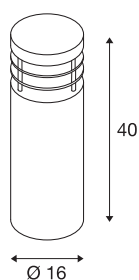

VAP 40

lampa podłogowa outdoor, TC-HSE, IP44, okrągła, stal nierdzewna 304, Ø/W 16/40 cm, maks. 23W

Okrągła lampa podłogowa wykonana z odpornej na warunki atmosferyczne stali nierdzewnej do bezpośredniego podłączenia do napięcia sieciowego 230 V. Dzięki stopniowi ochrony IP44 dostępna w trzech rozmiarach lampa nadaje się do użytku na zewnątrz. Dla ułatwienia montażu opcjonalnie dostępny jest zestaw kotew do betonu oraz skrzynka przyłączeniowa zapewniająca bezpieczne połączenie elektryczne w okrągłym trzonie lampy.

DANE TECHNICZNE

Nr artykułu	229054
Oprawa	E27
Liczba opraw	1
Kod IP	IP 55
Montaż	Wersja natynkowa
Szczegóły dotyczące montażu	Wersja podłogowa
Pierwotne napięcie znamionowe	220-240V ~50/60Hz
Klasy ochrony	I
Wydajność	23 W
Kolor	stal nierdzewna
Emisja światła	bezpośrednie - pośrednie
Wysokość	40 cm
średnica	16 cm
Waga netto	4.122 kg
Waga brutto	4.94 kg

Zalecane źródło światła

1005290	T38 E27 , źródło światła LED białe 8 W 4000 K CRI90 240°
1005289	T38 E27 , źródło światła LED białe 8 W 3000 K CRI90 240°

Akcesoria

228730	SKRZYNNKA PRZYŁĄC- ZENIOWA , 3-polowa, IP68
229059	KOTWA DO BETONU , do VAP, stal nierdzewna 304