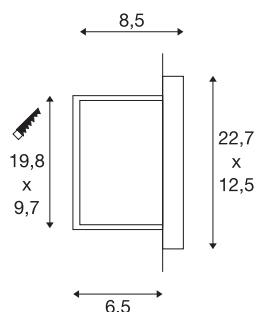

BRICK DOWNUNDER

Outdoor Wandeinbauleuchte, C35, IP44, silbergrau, max. 40W

Aus Aluminium gefertigte Wandeinbauleuchte mit indirekten, blendfreiem Lichtaustritt. Durch die Schutzart IP44 ist die Leuchte für den Außenbereich geeignet. Der elektrische Anschluss erfolgt direkt an 230V Netzspannung.

TECHNISCHE DATEN

Art. Nr.	229062
Fassung	E14
Leuchtmittel	C35
Anzahl Fassungen	1
Leuchtmittel inklusive	Nein
IP Code	IP 44
Schlagfestigkeitsklasse	IK 02
Montage	Einbau
Montagedetails	Wand
Anzahl Durchverdrahtung	10
Primäre Nennspannung	220-240V ~50/60Hz
Schutzklasse	I
Wattage	40 W
Farbe	grau
Lichtaustritt	direkt
Breite	22.7 cm
Höhe	12.5 cm
Tiefe	8.5 cm
Nettogewicht	0.606 kg
Bruttogewicht	0.695 kg
Ausschnittsform	quadratisch
Einbaulänge	9.7 cm

Einbaubreite	19.8 cm
Einbautiefe	6.5 cm
BIG WHITE Seite	827

Leuchtmittlempfehlung

1005285	C35 E14 , LED Leuchtmittel gefrosted 4,2W 2700K CRI90 320°
1005284	C35 E14 , LED Leuchtmittel transparent 4,2W 2700K CRI90 320°