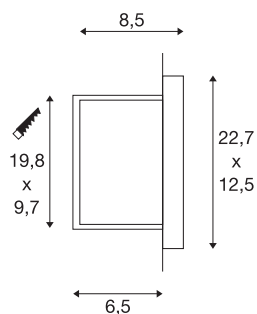

BRICK DOWNUNDER

lampa ścienna wpuszczana outdoor, C35, IP44, srebrnoszara, maks. 40W

Wykonana z aluminium wpuszczana lampa ścienna z pośrednią, nieoślepiającą emisją światła. Dzięki stopniowi ochrony IP44 lampa nadaje się do użytku na zewnątrz. Lampę podłącza się bezpośrednio do napięcia sieciowego 230V.

DANE TECHNICZNE

Nr artykułu	229062
Oprawa	E14
Źródło światła	C35
Liczba opraw	1
Dołączony iluminator	Nie
Kod IP	IP 44
Klasa odporności na uderzenia	IK 02
Montaż	Wersja do wbudowania
Szczegóły dotyczące montażu	Wersja ścienna
Liczba przewodów przelotowych	10
Pierwotne napięcie znamionowe	220-240V ~50/60Hz
Klasy ochrony	I
Wydajność	40 W
Kolor	szary
Emisja światła	bezpośrednie
Szerokość	22.7 cm
Wysokość	12.5 cm
Głębokość	8.5 cm
Waga netto	0.606 kg
Waga brutto	0.695 kg
Forma do wycinania	Prostokątny
Długość montażowa	9.7 cm

Szerokość montażowa	19.8 cm
Głębokość montażowa	6.5 cm
Strona BIG WHITE	827

Zalecane źródło światła

1005285	C35 E14 , źródło światła LED oszronione 4,2 W 2700 K CRI90 320°
1005284	C35 E14 , źródło światła LED transparentne 4,2 W 2700 K CRI90 320°