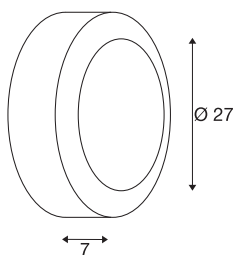

BULAN

lampa ścienna i sufitowa outdoor, C35, IP44, okrągła, biała, szkło satynowane, maks. 60W

Dzięki stopniowi ochrony IP44 okrągła lampa ścienna i sufitowa BULAN nadaje się do użytku na zewnątrz. W lakierowanej obudowie znajduje się powierzchnia świetlna z satynowanego szkła. Dostępna w kilku wersjach kolorystycznych lampę podłącza się bezpośrednio do napięcia sieciowego 230 V.

DANE TECHNICZNE

Nr artykułu	229071
Oprawa	E14
Liczba opraw	1
Kod IP	IP 44
Montaż	Wersja natynkowa
Szczegóły dotyczące montażu	Wersja sufitowa, Wersja ścienna
Pierwotne napięcie znamionowe	220-240V ~50/60Hz
Klasy ochrony	I
Wydajność	60 W
Kolor	biały
Emisja światła	bezpośrednie
Wysokość	7 cm
średnica	27 cm
Waga netto	1.544 kg
Waga brutto	1.814 kg
Strona BIG WHITE	815