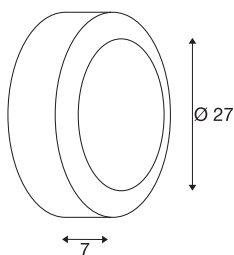

## BULAN

Outdoor Wand- und Deckenleuchte, C35, IP44, rund, anthrazit, Glas satiniert, max. 60W

Runde Wand- und Deckenleuchte BULAN aus Aluminium die durch die Schutzart IP44 für den Außenbereich geeignet ist. Die satinierte Leuchtfläche aus Glas wird durch das lackierte Gehäuse eingefasst. Der elektrische Anschluss der in mehreren Farbversionen verfügbaren Leuchte erfolgt direkt an 230V Netzspannung.

## TECHNISCHE DATEN

Art. Nr.	229075
Fassung	E14
Anzahl Fassungen	1
IP Code	IP 44
Montage	Aufbau
Montagedetails	Decke, Wand
Primäre Nennspannung	220-240V ~50/60Hz
Schutzklasse	I
Wattage	60 W
Farbe	anthrazit
Höhe	7 cm
Durchmesser	27 cm
Nettogewicht	1.504 kg
Bruttogewicht	1.859 kg
BIG WHITE Seite	815