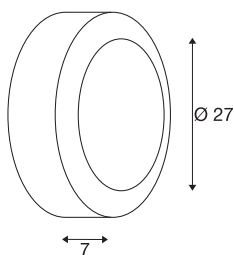

## BULAN

outdoor wand- en plafondarmatuur, C35, IP44, rond, antraciet, glas gesatineerd, max. 60W

Ronde wand- en plafondlamp BULAN van aluminium die door de beschermingsklasse IP44 geschikt is voor gebruik buiten. Het lichtvlak van gesatineerd glas wordt omlijst door de gelakte behuizing. De lamp is in verschillende kleuroitvoeringen beschikbaar en wordt rechtstreeks op 230V netspanning aangesloten.

## TECHNISCHE GEGEVENS

Art.nr.	229075
Fitting	E14
Aantal fittingen	1
IP-code	IP 44
Montage	opbouw
Montagebeschrijving	plafond,wand
Primaire nominale spanning	220-240V ~50/60Hz
Beschermingsklasse	I
Wattage	60 W
Kleur	antraciet
Lichtuitlaat	direct
Hoogte	7 cm
Diameter	27 cm
Nettogewicht	1.504 kg
Brutogewicht	1.859 kg
BIG WHITE pagina	815

## Aanbevolen Lichtbron

1005285	C35 E14 , led armatuur gematteerd 4,2W 2700K CRI90 320°
---------	---