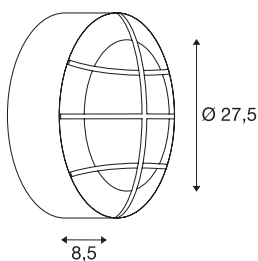

BULAN GRID

lampa ścienna i sufitowa outdoor, TC-TSE, IP55, okrągła, biała, maks. 50W

Dzięki stopniowi ochrony IP55 okrągła lampa ścienna i sufitowa BULAN GRID nadaje się do użytku na zewnątrz. Mleczna poliwęglanowa powierzchnia świetlna dwupunktowej lampy jest chroniona przez dopasowaną kolorystycznie do lampy kratkę. Dostępną w kilku wersjach kolorystycznych lampę podłącza się bezpośrednio do napięcia sieciowego 230 V.

DANE TECHNICZNE

Nr artykułu	229081
Oprawa	E27
Liczba opraw	2
Kod IP	IP 55
Montaż	Wersja natynkowa
Szczegóły dotyczące montażu	Wersja sufitowa, Wersja ścienna
Pierwotne napięcie znamionowe	220-240V ~50/60Hz
Klasy ochrony	I
Wydajność	25 W
Kolor	biały
Emisja światła	bezpośrednie
Wysokość	8.5 cm
średnica	27.5 cm
Waga netto	1.226 kg
Waga brutto	1.498 kg
Strona BIG WHITE	815